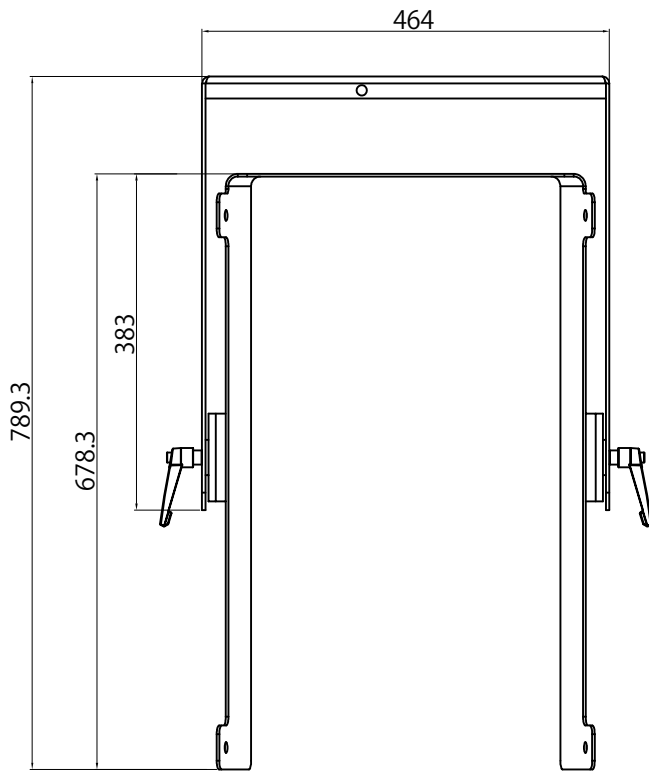

SE03-RD-0002

					Ver.a				23.11.23		
Tolerance				DIMENSION : IN MILLIMETERS ROUNDED TO 0.005 mm							
	X.0	XX.0	XXX.0	0.X	Model		h-15_ub				
	±0.2	±0.5	±1.0	±0.1	DESCRIPTION		Cradle-style Yoke bracket for h-15				
					NYP 2023.11.23		CH 2023.11.23		ZY 2023.11.23		
					GHT 2023.11.23		JH 2023.11.23				
					VUE AUDIOTECHNIK LLC.						