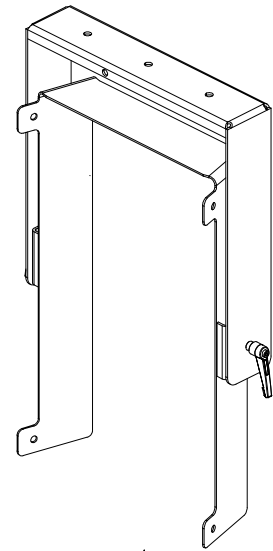

SE03-RD-0002

					Ver.a				23.11.23		
Tolerance				DIMENSION : IN MILLIMETERS ROUNDED TO 0.005 mm							
	X.0	XX.0	XXX.0	0.X	Model		h-15_ub				
	±0.2	±0.5	±1.0	±0.1	DESCRIPTION		Cradle-style Yoke bracket for h-15				
					NYP 2023.11.23		CH 2023.11.23		ZY 2023.11.23		
					GHT 2023.11.23		JH 2023.11.23				
					VUE AUDIOTECHNIK LLC.						