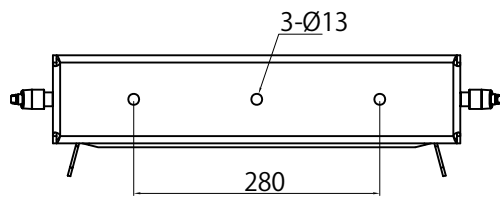

SE03-RD-0002

					Ver.a				23.11.23		
Tolerance				DIMENSION : IN MILLIMETERS ROUNDED TO 0.005 mm							
	X.0	XX.0	XXX.0	0.X	Model		h-15_ub				
	±0.2	±0.5	±1.0	±0.1	DESCRIPTION		Cradle-style Yoke bracket for h-15				
					NYP 2023.11.23		CH 2023.11.23		ZY 2023.11.23		
					GHT 2023.11.23		JH 2023.11.23				
					VUE AUDIOTECHNIK LLC.						